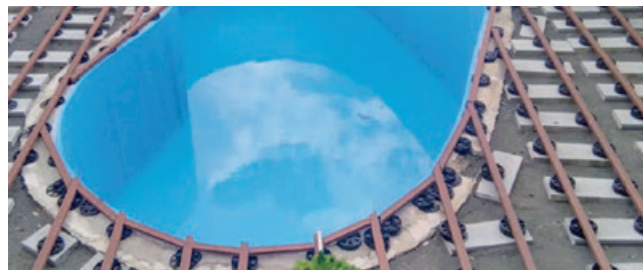

WPC KOTVIACI SYSTÉM

Pre jednoduché prichytenie dosiek k nosičom využite nerezové klipy a skrutky, ktoré sú odolné aj voči chlóranej a slanej vode.

	šírka	výška	štandardná dĺžka	atypická dĺžka	váha
VELKÝ WPC NOSIČ	50 mm	50 mm	3/4 m	-	2,3 kg/bm
MALÝ WPC NOSIČ	50 mm	30 mm	3/4 m	-	1,4 kg/bm

AL KOTVIACI SYSTÉM

Systém ponúka všetko potrebné pre rýchlu montáž terasy: hliníkové nosiče, klipy a ďalší spojovací materiál. Ponúka väčšiu pevnosť spodnej konštrukcie a možnosť väčšej vzdialenosti pri podložení hliníkového nosiča.