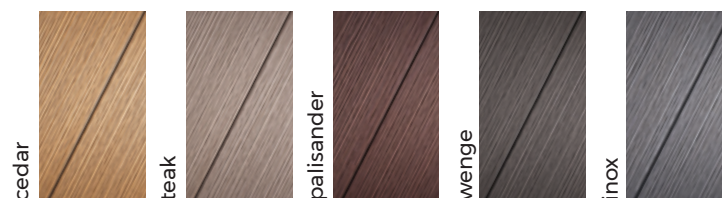

šířka	hrúbka	štandardná dĺžka	atypická dĺžka	váha
150 mm	14 mm	3,1 m	-	2,1 kg/bm

LIŠTY TERAFEST®

HLADKÁ / FOREST

šířka	hrúbka	štandardná dĺžka	atypická dĺžka	váha
70 mm	16 mm	2 m	-	1,4 kg/bm
90 mm	16 mm	2 m	-	1,7 kg/bm

FOREST / RUSTIC

šířka	hrúbka	štandardná dĺžka	atypická dĺžka	váha
120 mm	11 mm	3 m	-	1,7 kg/bm
150 mm	19 mm	4 m	-	3,4 kg/bm