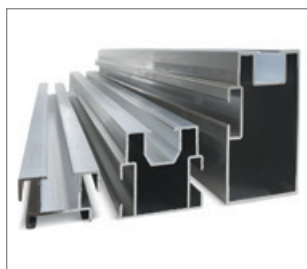

## WPC KOTVIACI SYSTÉM

Pre jednoduché prichytenie dosiek k nosičom využite nerezové klipy a skrutky, ktoré sú odolné aj voči chlóranej a slanej vode.

|                        | šírka | výška | štandardná dĺžka | atypická dĺžka | váha      |
|------------------------|-------|-------|------------------|----------------|-----------|
| <b>VELKÝ WPC NOSIČ</b> | 50 mm | 50 mm | 3/4 m            | -              | 2,3 kg/bm |
| <b>MALÝ WPC NOSIČ</b>  | 50 mm | 30 mm | 3/4 m            | -              | 1,4 kg/bm |

## AL KOTVIACI SYSTÉM

Systém ponúka všetko potrebné pre rýchlu montáž terasy: hliníkové nosiče, klipy a ďalší spojovací materiál. Ponúka väčšiu pevnosť spodnej konštrukcie a možnosť väčšej vzdialenosti pri podložení hliníkového nosiča.