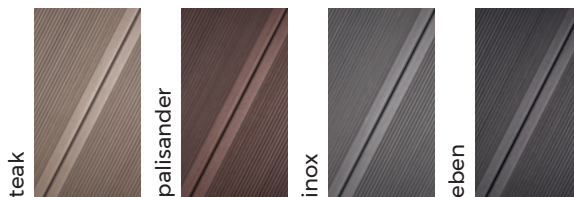

profil	šírka	hrúbka	štandardná dĺžka	atypická dĺžka	váha
PREMIUM	137 mm	23 mm	4 m	-	3,4 kg/bm