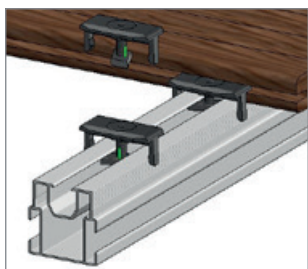

## WPC KOTVIACI SYSTÉM

Pre jednoduché prichytenie dosiek k nosičom využite nerezové klipy a skrutky, ktoré sú odolné aj voči chlóranej a slanej vode.

|                        | šírka | výška | štandardná dĺžka | atypická dĺžka | váha      |
|------------------------|-------|-------|------------------|----------------|-----------|
| <b>VELKÝ WPC NOSIČ</b> | 50 mm | 50 mm | 3/4 m            | -              | 2,3 kg/bm |
| <b>MALÝ WPC NOSIČ</b>  | 50 mm | 30 mm | 3/4 m            | -              | 1,4 kg/bm |

## AL KOTVIACI SYSTÉM

Systém ponúka všetko potrebné pre rýchlu montáž terasy: hliníkové nosiče, klipy a ďalší spojovací materiál. Ponúka väčšiu pevnosť spodnej konštrukcie a možnosť väčšej vzdialenosti pri podložení hliníkového nosiča.