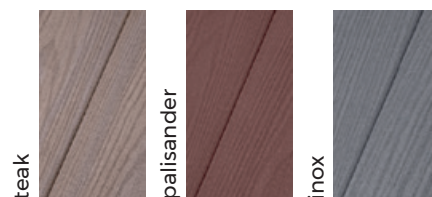

profil	šírka	hrúbka	štandardná dĺžka	atypická dĺžka	váha
PREMIUM	137 mm	23 mm	4 m	2-6 m	3,5 kg/bm