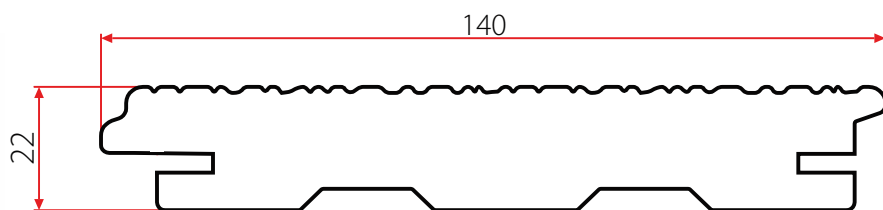

RUSTIC

TERASA S PŘEKRÝVAJÍCÍMI SE SPÁRAMI
A UNIKÁTNÍM NOVÝM POVRCHEM

NOVINKA ROKU 2017

TĚŠIL
JSEM SE
NA TEBE!

JÁ
TAKY! ❤️

Nový profil **TOP**

NOVÝ PROFIL, JEHOŽ SPÁRY SE DŮMYSLNĚ PŘEKRÝVAJÍ. UŽ NIC NEZAPADNE POD VAŠI TERASU. VE SPÁRÁCH NEZŮSTANOU ŽÁDNÉ NEČISTOTY.

ROZMĚRY: 140 X 22 MM

DĚLKA PRKNA: 4 M

HMOTNOST: 3,3 KG/BM

Povrch **RUSTIC**

NOVÝ POVRCH, KTERÝ VYPADÁ JAKO DRÁSANÉ DŘEVO A MÁ PATINU STARÝCH PODLAH. UNIKÁTNÍ PRKNO, KTERÉ DOKONALE IMITUJE STRUKTURU DŘEVA.